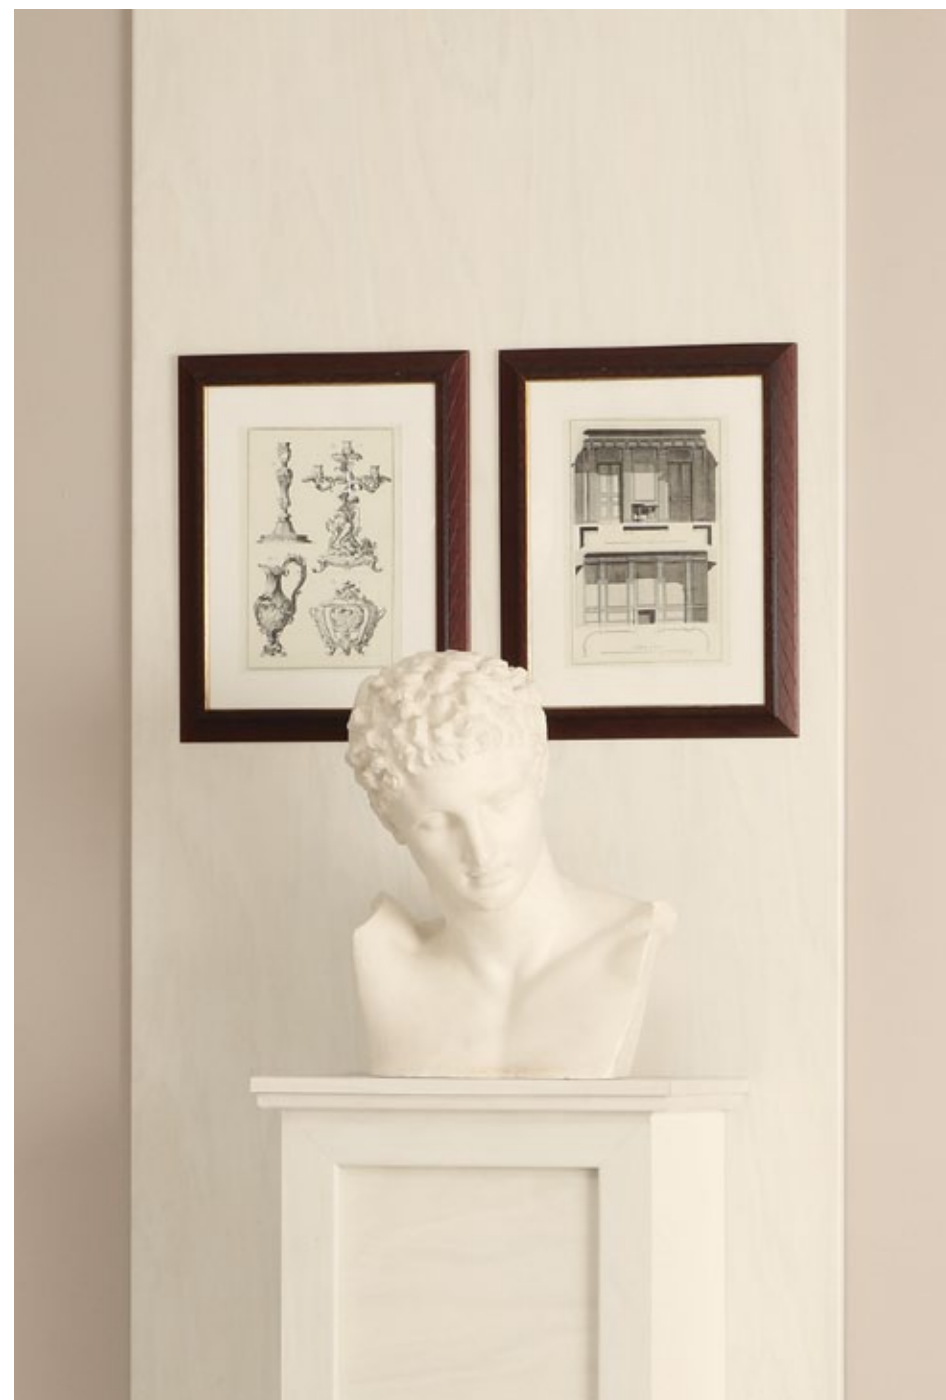

code 5-40 Alder stained antique  
dark walnut - "Rombi" doorhead  
smooth casings.

*Rombi*

**legnoform**

Porte in legno massello di Alder con pannelli intagliati a rombi disponibili in due finiture: anticato noce chiaro e anticato noce scuro.